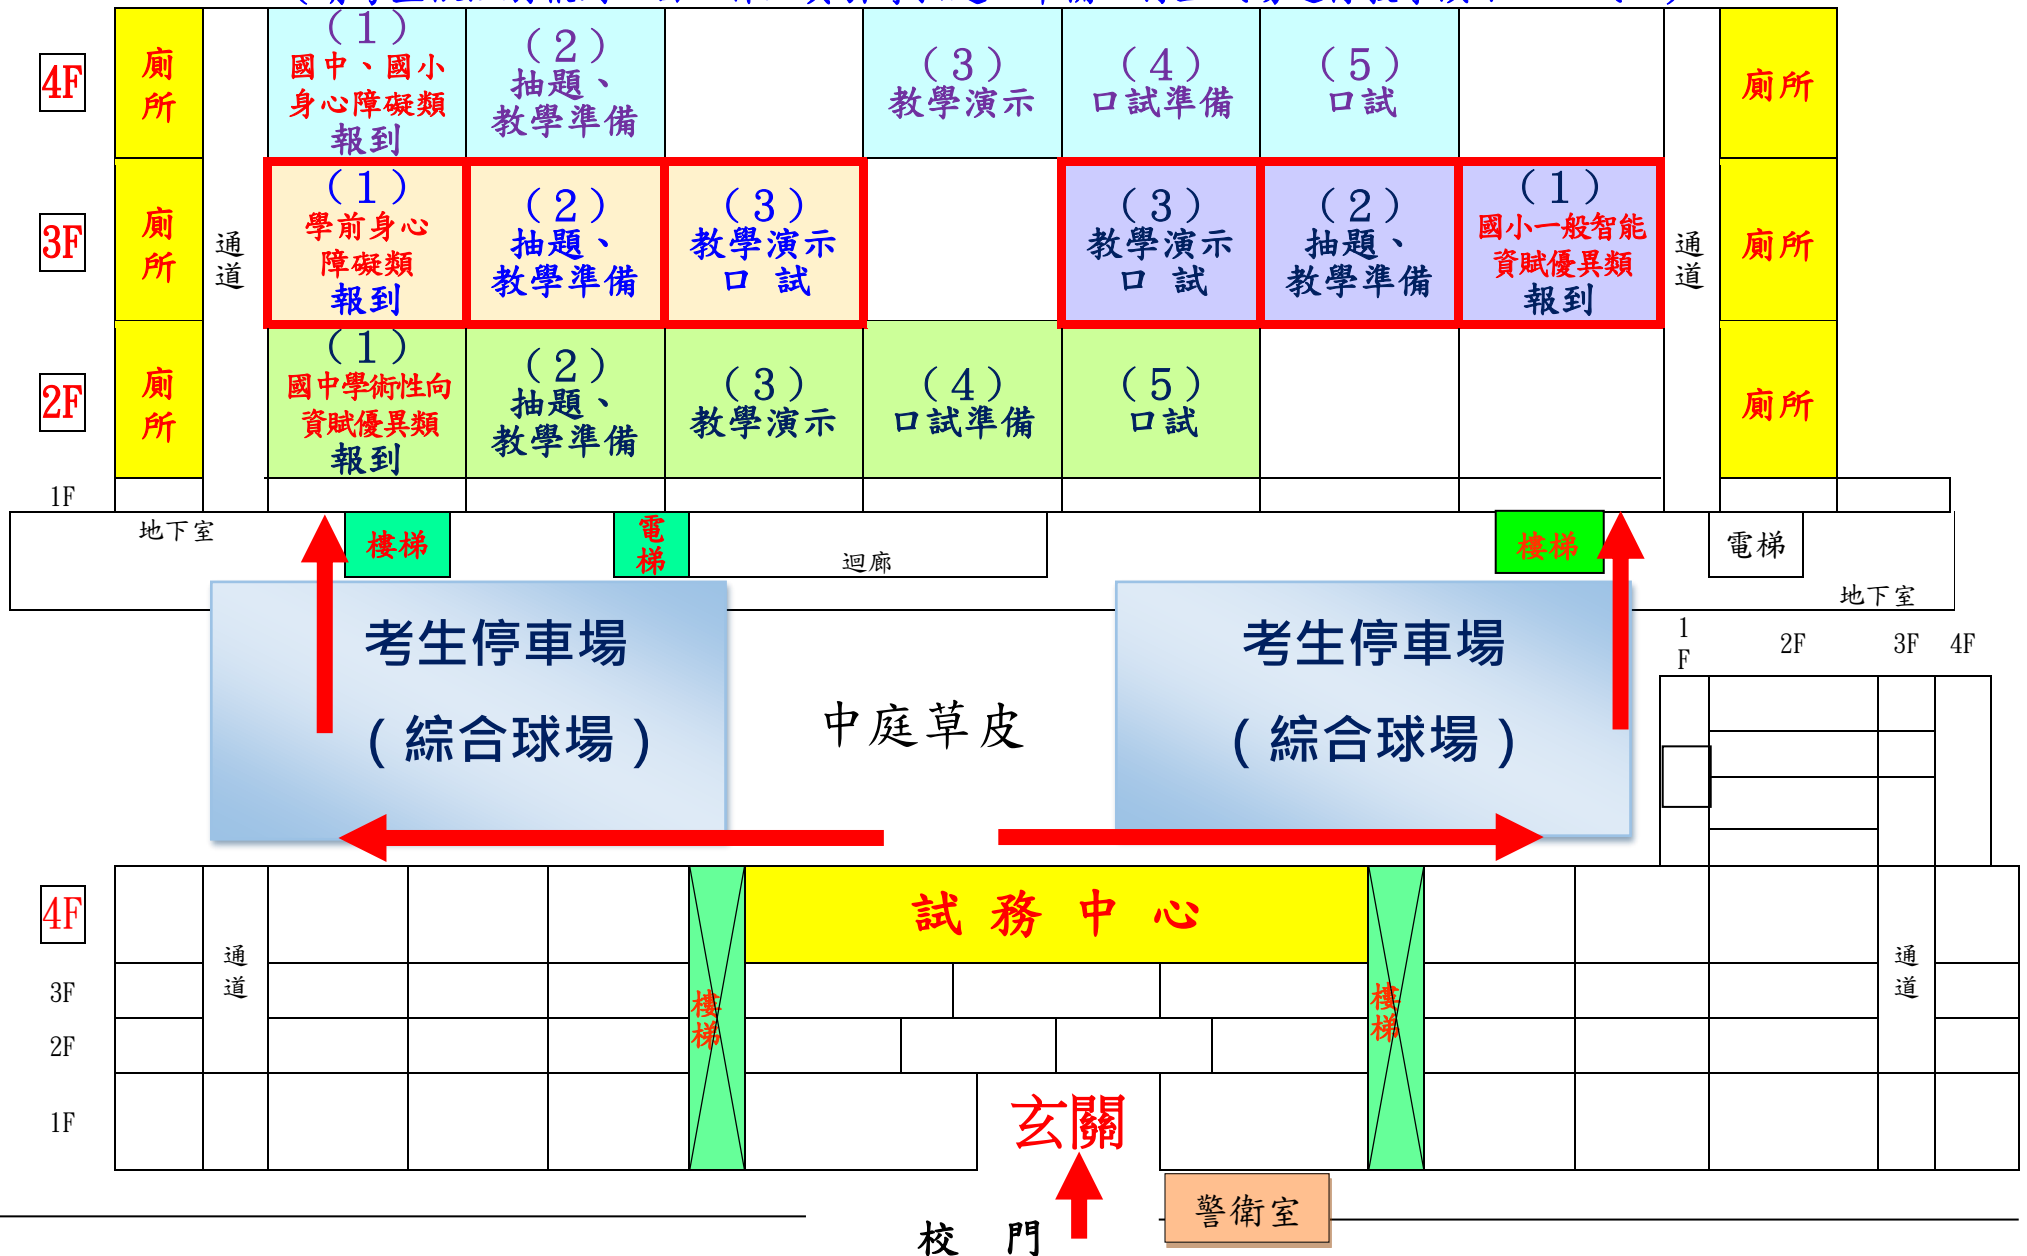

# 高雄市115學年度國中小暨學前教育階段特殊教育班教師甄選試場配置圖

(複試地點：復興國小)

(請考生依組別報到，由工作人員引導抽題、準備，再至試場進行教學演示、口試。)

高雄市前鎮區民權二路 331 號 (高雄捷運紅線獅甲站 2 號出口，步行約 7 分鐘。)

07-3351784