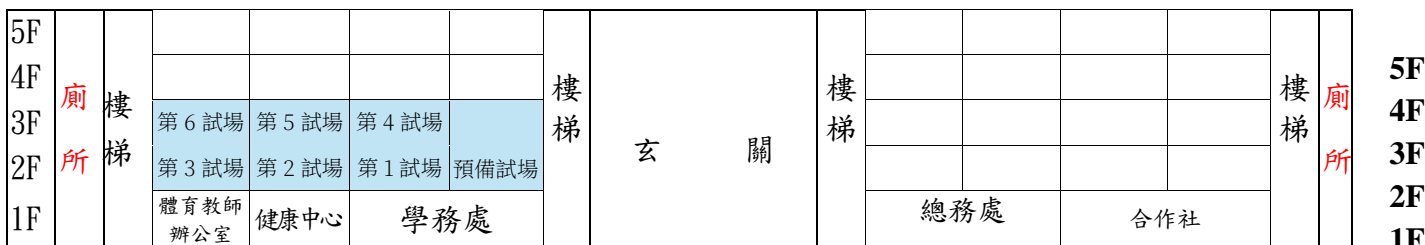

高雄市楠梓區藍田國民小學 115 學年度教師甄選初試考場配置圖

5F
4F
3F
2F
1F

5F
4F
3F
2F
1F

(前棟大樓-西側)

(前棟大樓-東側)

]校 門[