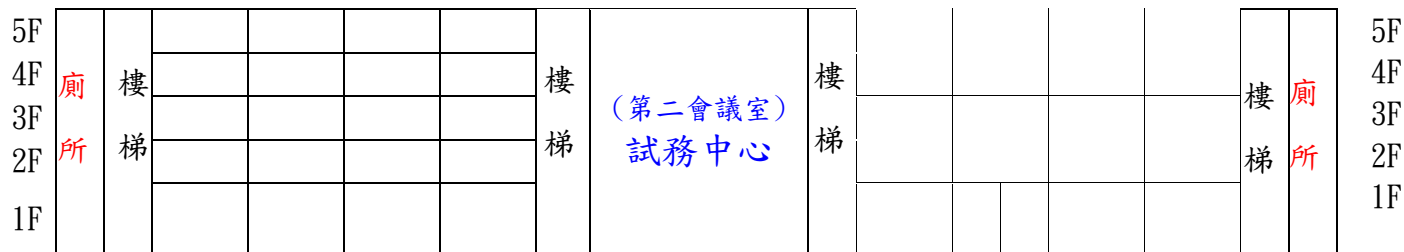

高雄市楠梓區藍田國民小學 115 學年度教師甄選初試考場配置圖

5F
4F
3F
2F
1F

5F
4F
3F
2F
1F

(前棟大樓-西側)

(前棟大樓-東側)

]校 門[